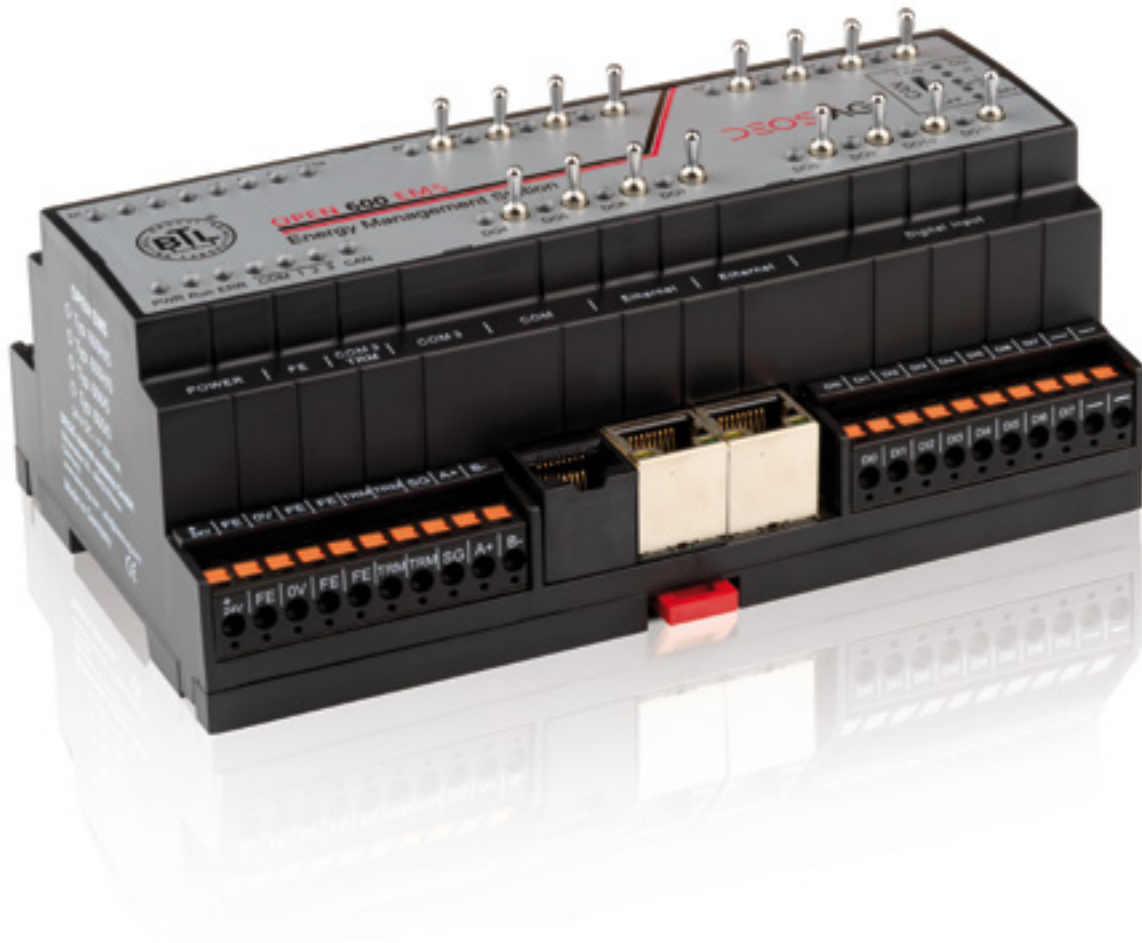

OPEN*app*

Die Vision wird Realität.

DEOS.AG

Technologie für intelligente Gebäude

OPENapp.

Einfach, wirtschaftlich, revolutionär.

OPENapp macht es Ihnen leicht.

Die Vision von einem Regler, der intelligente Technologie mit einfachster Anwendbarkeit verbindet – sie ist Realität.

Für eine rundum effiziente Automation der TGA hat die DEOS AG ein einzigartiges System entwickelt: **OPENapp**.

OPENapp ist ein Standardregler für Heizung, Lüftung und Klima, der die Inbetriebnahme von MSR-Systemen auf revolutionäre Weise vereinfacht.

Unsere Softwareapplikation **OPENapp** vereint intuitive Bedienbarkeit mit der Zuverlässigkeit eines Standardreglers. Durch seine grafische Konfiguration sind keine Programmierkenntnisse mehr notwendig.

OPENapp für Ihr Projekt.

Den Universalregler **OPENapp** gibt es in zwei verschiedenen Ausführungen:

OPENapp HLK

Die Möglichkeit der Integration von bis zu 12 Anlagen, die individuell ausgewählt und angeordnet werden können, deckt viele gängige Regelungen der Gebäudetechnik ab. Auch einzelne Anlagenteile können schnell und einfach während der Laufzeit hinzugefügt oder entfernt werden.